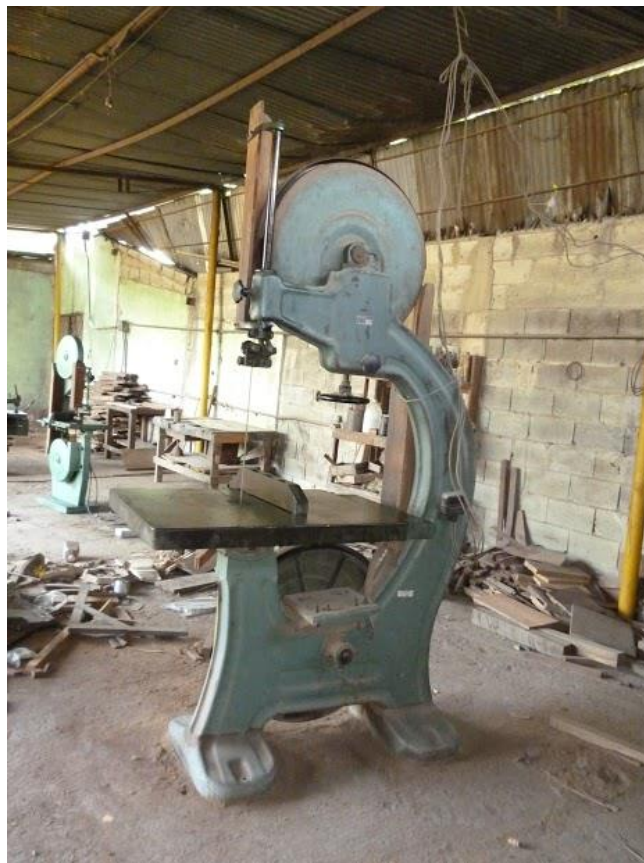

MAQUINA DE ASERRÍO MARCA SCHIFFER

Volante: 1.34 Mts., 15 cm de ancho

4 escuadras bitolador Manual,

volcador de rolas, motor eléctrico de 75 HP.

Máquina adquirida en Brasil, construcción de fosa e instalación por un ingeniero de la Empresa Schiffer en el año de 1992.

Otra vista de la Schiffer

Sala de afilado

MÁQUINA DE ASERRÍO MARCA BONGIOVANNI (Italiana)
Reconstruida en el 2006 por técnico especialista de Barinas. **No operativa.**

POLIPASTO, MARCA DEMAG. Capacidad máxima de 5 toneladas...operativa.

Un Payloader John Deere 544 B, operativo

MAQUINARIA DE CARPINTERIA

1. MÁQUINA COMBINADA UNIVERSAL, **MARCA L'ARTIGIANA**, modelo 250 C, serial 850100-6, mesa canteadora de 250 X 1.500 mm, motor trifásico, 5 funciones (canteadora, cepilladora, sierra, escoplo, trompo) Made in Italy

2. MÁQUINA SIERRA CINTA, **MARCA CENTAURO**, modelo S.T. 700, diámetro del volante 700 ml, mesa de trabajo 1.105 x 690 mm, motor trifásico de 3HP, serial 5997, Made in Italy.....Bs.

3. SIERRA CINTA, **MARCA MEBER**, diámetro del volante del volante 500mm, mesa de trabajo, 900 x 500mm. Made in Italy